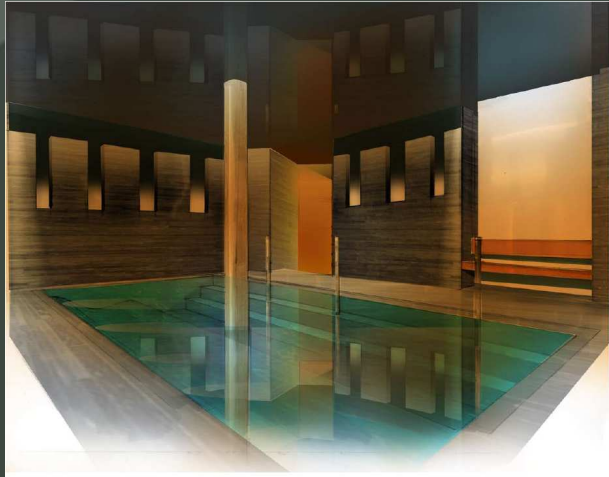

## AQUAPARCO TICINO

Visionen von Schletterer Wellness & Spa Design

Aquaparc Tessin  
derzeit in Realisierung

Aquaparc Tessin  
derzeit in Realisierung

Aquaparc Tessin  
derzeit in Realisierung

Holmes Place Zürich  
Holmes Place | 5.& 6. Stock Jelvoli | Steinmühleplatz 1 | 8021 Zürich | Schweiz  
[www.holmesplace.ch](http://www.holmesplace.ch)